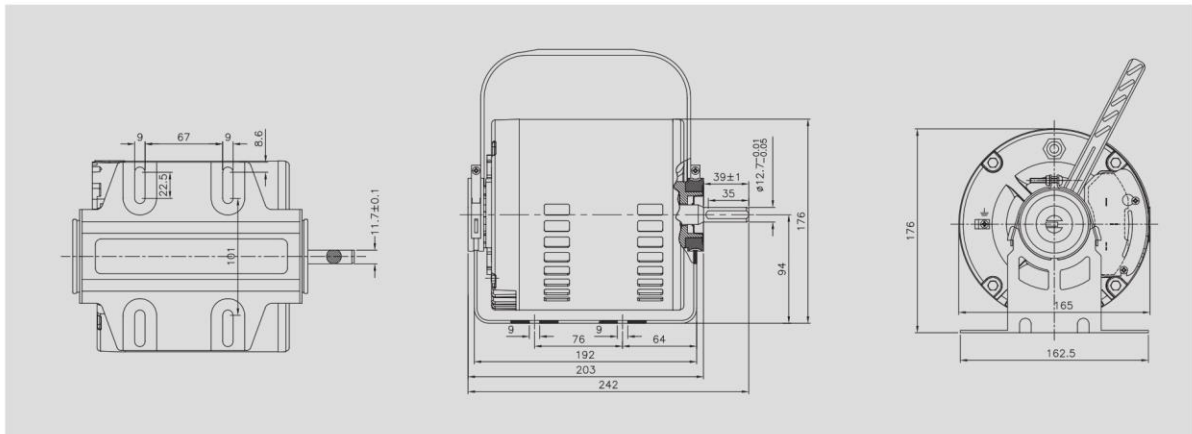

ELECTROGEN

الکترو موتور کولری فاز شکسته 1/3, 1/4 HP

EM 140

EM 130

Overload مجیز به سوئیچ

تیپ موتور	تعداد فاز	فرکانس Hz.	ولتاژ V	توان خروجی		سرعت		جریان		کلاس عایقی	درجه حفاظت	جهت گردش	خازن		جنس سیم لاکه	یاتاقان
				کنند	تند	کنند rpm	تند rpm	کنند A	تند A				کنند μF	تند μF		
EM 140	1	50/60	220/230	1/12 HP	1/4 HP	950/1140	1425/1725	1.25/1.20	2.25/1.90	B	22	cw	-	-	Cu	بلبرینگ
EM 130	1	50/60	220/230	1/10 HP	1/3 HP	950/1140	1425/1725	2.10/1.80	4.00/3.30	B	22	cw	-	-	Cu	بلبرینگ