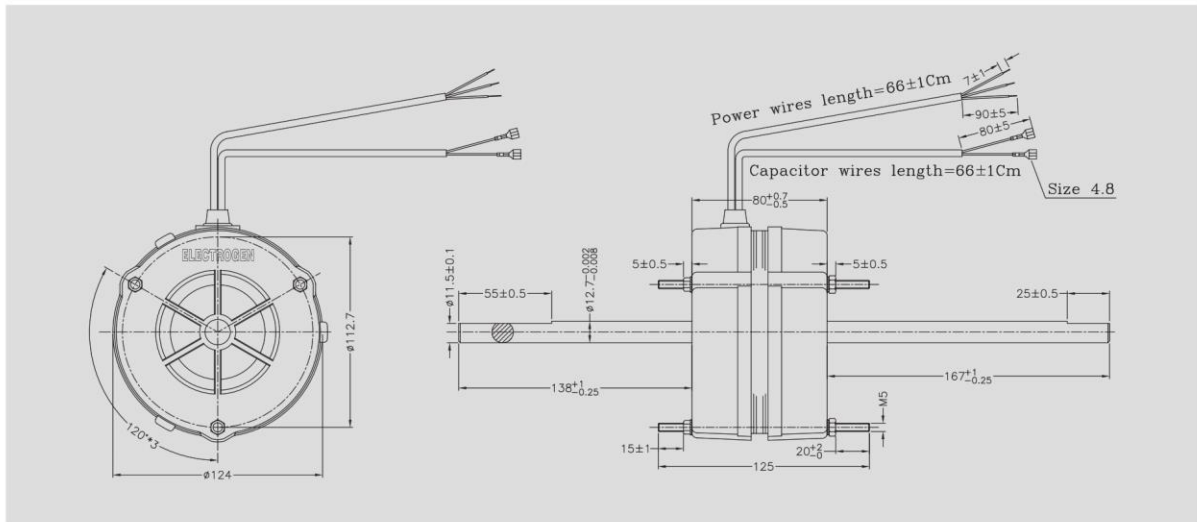

ELECTROGEN

الکترو موتور کولری پرتابل 1/20 HP

PN222

تیپ موتور	تعداد فاز	فرکانس Hz.	ولتاژ V	توان خروجی (دورتند)	سرعت		جریان		کلاس عایقی	درجه حفاظت	جهت گردش	خازن μF	یاتاقان
					کند rpm	تند rpm	کند A	تند A					
PN 222	1	50	220/230	1/20 HP	1000	1200	0.40	0.45	B	20	cw	2.0	بوش